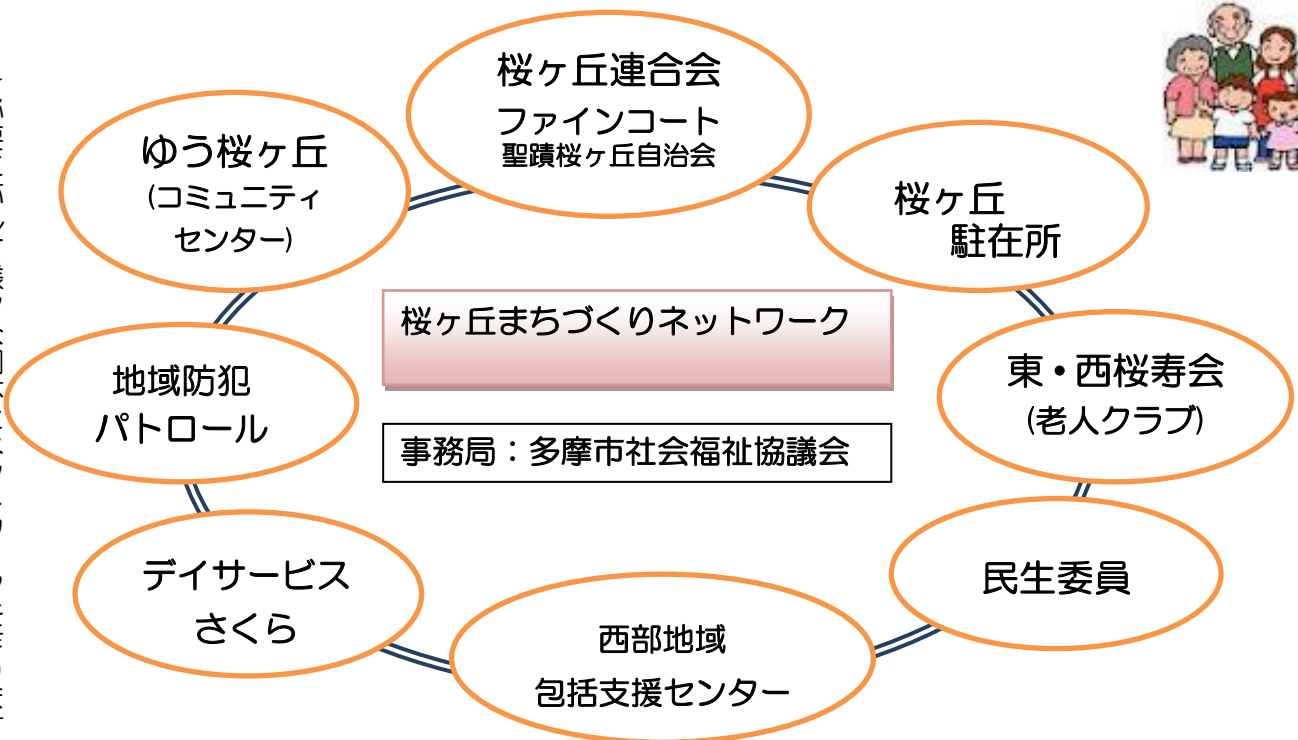

### ◆「桜ヶ丘まちづくりネットワーク」とは

昨年3月の大震災から私たちは地域のつながりが大きな力を持つことを知りました。

今、地域の人々の力を集めること「地域力」が求められています！

桜ヶ丘地域で活動している様々な団体が連携し、地域の課題を共に考え、解決に向けて取り組んでいきたいと思えます。

安心して暮らせるまちづくりをめざし、人と人とのふれあいを大切に活動していきます。

★必要に応じて様々な団体とネットワークを作ります