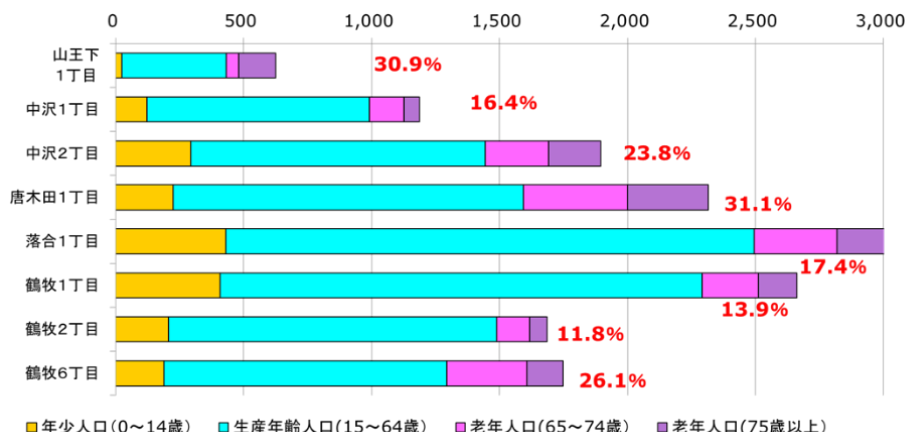

ほっとネットしょうぶのエリア

大学連携・防災の取り組み

おもいプロジェクト

どんな地域？

多摩センター駅周辺から唐木田駅周辺の縦に長く既存地区と新しいマンションが混在する。市内全域からみても高齢化率は低く若い地域ではあるが、自治会や管理組合単位でみると、高齢化率が高いところもある。

- 人口 15,142人 (148,411人)
- 高齢化率 20.6% (28.9%)

()内は多摩市

■年少人口(0~14歳) ■生産年齢人口(15~64歳) ■老年人口(65~74歳) ■老年人口(75歳以上)

ほっとネットしょうぶで「特殊詐欺被害防止」講座を行いました。

ビックリ!!この件数、この金額

件数:2,896件 金額63億4,111万円 (令和2年東京都内の特殊詐欺件数)

では、問題です。

Q1: 令和2年の多摩中央警察署管内の特殊詐欺の発生件数?

Q2: 令和2年の多摩中央警察署管内の特殊詐欺被害総額? (答えはこのページの下)

被害に遭わないために「犯人からの電話に出ない」が重要です。

詐欺にあう前には、必ずアポ電（詐欺犯人からの連絡）があり、息子、孫、銀行、市役所、などを装い電話が来ることがあります。