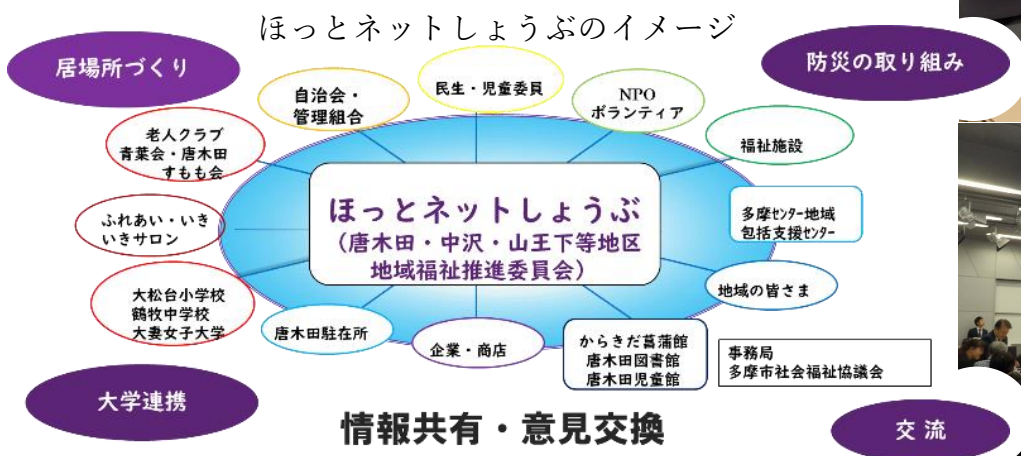

地域福祉推進委員会 第7号 2021.10 発行

ほっとネットしょうぶ通信

発行：ほっとネットしょうぶ 問合せ：多摩市社会福祉協議会まちづくり推進担当 関戸 4-72 ヴィータコミュニネ7階
 ☎042-373-5616 📠042-373-6629

知ってください！！ ほっとネットしょうぶ

ほっとネットしょうぶとは・・・
**唐木田、中沢、山王下、
 鶴牧1・3・6丁目、落合1丁目**
 の地域の皆さんと地域で活動する団体
 や関係機関などが集まり、地域の課題
 について検討しています。
 近所で集まれる通いの場づくりや災害
 時のささえあいなど、安全安心のまち
 づくりをめざしている委員会です。

ほっとネットしょうぶのエリア

大学連携・防災の取り組み

おもいプロジェクト

どんな地域？

多摩センター駅周辺から唐木田駅周辺の縦に長く既存地区と新しいマンションが混在する。市内全域からみても高齢化率は低く若い地域ではあるが、自治会や管理組合単位でみると、高齢化率が高いところもある。

- 人口 15,142人 (148,411人)
- 高齢化率 20.6% (28.9%)

()内は多摩市

■年少人口(0~14歳) ■生産年齢人口(15~64歳) ■老年人口(65~74歳) ■老年人口(75歳以上)