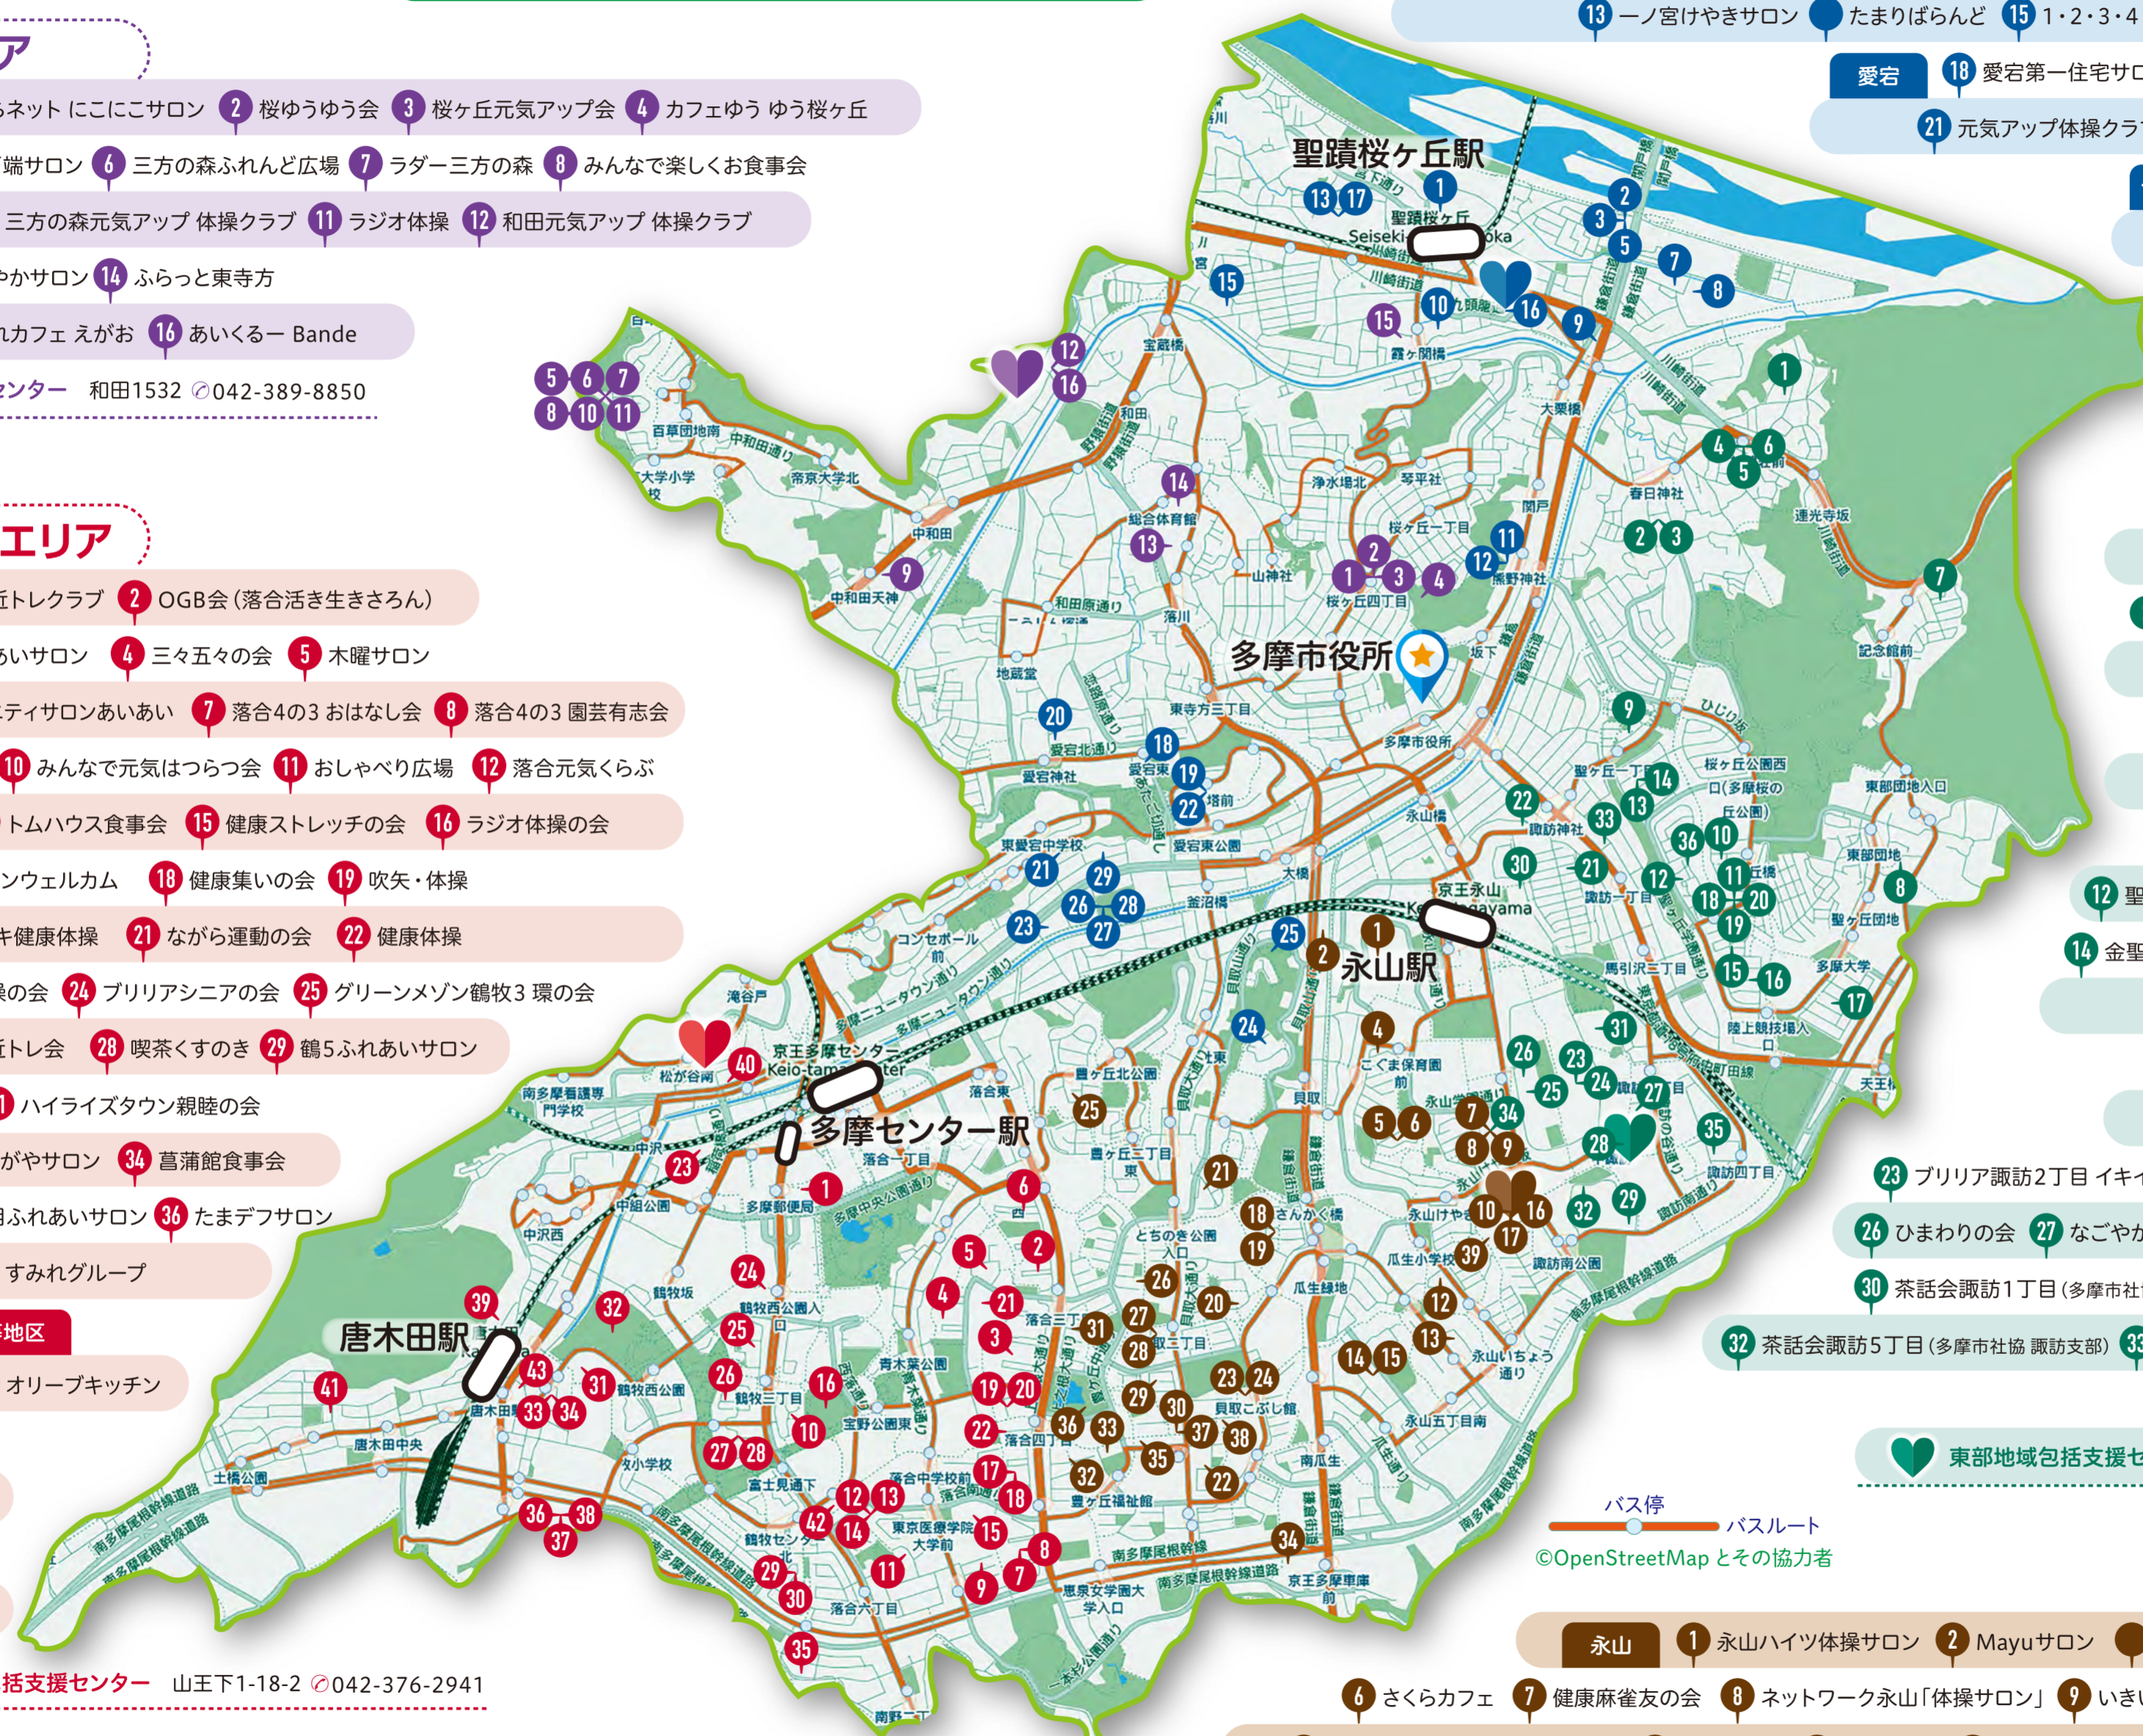

多摩市通いの場MAP

「多摩市通いの場MAP」は多摩市社会福祉協議会が支援する「ふれあい・いきいきサロン」等(2020年3月31日現在)をまとめたものです。ウラ面に各サロンの実施状況など詳細情報一覧を掲載しておりますのであわせてご活用ください。

本マップならびに掲載のサロン等に関するお問合せは **多摩市社会福祉協議会 042-373-5616** へ

西部エリア

- 桜ヶ丘** ① 桜ヶ丘まちネットにここサロン ② 桜ゆうゆう会 ③ 桜ヶ丘元気アップ会 ④ カフェゆう ゆう桜ヶ丘
- 和田** ⑤ もぐさ井戸端サロン ⑥ 三方の森ふれんど広場 ⑦ ラダー三方の森 ⑧ みんなで楽しくお食事会
- ⑨ かるがも近トレ ⑩ 三方の森元気アップ 体操クラブ ⑪ ラジオ体操 ⑫ 和田元気アップ 体操クラブ
- 東寺方** ⑬ 東寺方健やかサロン ⑭ ふらっと東寺方
- 認知症カフェ** ⑮ すみれカフェ えがお ⑯ あいくるー Bande
- 西部地域包括支援センター 和田1532 ☎042-389-8850

北部エリア

- 関戸** ① 桜ヶ丘近トレ ② サロン河原倶楽部 ③ 関戸さくら会 ④ みんなの食堂 スプーン ⑤ サロンまちの縁側 ⑥ 地域交流スペース やどり木
- ⑦ 3丁目かわせみ会 ⑧ マドカ・ストレッチ体操サロン ⑨ この指とまれ ⑩ サロン・フランヴィーヴル ⑪ 関戸みのり会 ⑫ みのり会
- ⑬ ノノ宮けやきサロン ⑭ たまりばらんど ⑮ 1・2・3・4いきいき体操 ⑯ 関一元気会 ⑰ ノノ宮元気アップ教室
- 愛宕** ⑱ 愛宕第一住宅サロン ⑲ あたご村いどばた会 ⑳ いきいき元気アップ教室
- ㉑ 元気アップ体操クラブ ㉒ 今日より明日へ～元気アップ体操～ ㉓ さぼたま
- 乞田・貝取** ㉔ はなもののついで ㉕ サロンかいどりやま
- ㉖ うんどう教室 ㉗ おたっしや会 ㉘ げんきかへい
- 認知症カフェ ㉙ すみれカフェ ついで
- 北部地域包括支援センター 関戸4-19-5 多摩市立健康センター3階 ☎042-357-3711

東部エリア

- 連光寺** ① にじの会 ② 連光寺志学サロン
- ③ サロンひなの会 ④ 木の実サロン ⑤ いきいきローズ
- ⑥ 日の出サロン ⑦ 京王一の宮サロン
- ⑧ 連光寺東部健康サロン「わわわ」(我和輪)
- 聖ヶ丘** ⑨ 聖ヶ丘ふれあいサロン
- ⑩ 聖ヶ丘2丁目東サロン「気まま会」 ⑪ ふらっと亭
- ⑫ 聖ヶ丘2丁目西 ニコニコサロン ⑬ サロン・ボンジュール
- ⑭ 金聖会 ⑮ ふれあいサロン「すずめのお宿」 ⑯ ハマナスの会
- ⑰ 聖ヶ丘灯火サロン ⑱ ミニミニデイサービス
- ⑲ ニコニコ元気アップ体操 ⑳ ラジオ体操
- 馬引沢・諏訪** ㉑ カレーの日 ㉒ やまももの会
- ㉓ プリリア諏訪2丁目 イキイキ健賢会 ㉔ プリリア月曜会 ㉕ F棟みまもりサポート
- ㉖ ひまわりの会 ㉗ なごやか健康体操の会 ㉘ はなみずき近トレクラブ ㉙ 軽々体操
- ㉚ 茶話会諏訪1丁目(多摩市社協 諏訪支部) ㉛ 茶話会諏訪2丁目(多摩市社協 諏訪支部)
- ㉜ 茶話会諏訪5丁目(多摩市社協 諏訪支部) ㉝ のんびり馬引沢 ㉞ ゆったり体操 ㉟ すわ元気アップ会
- 認知症カフェ ㊱ ゆいま～るカフェ だんだん
- 東部地域包括支援センター 諏訪5-1 諏訪複合教育施設内 ☎042-373-7850

- 1 桜ヶ丘まちネットにここサロン
2 桜ゆうゆう会
3 桜ヶ丘元気アップ会
4 カフェゆう
5 もぐさ井戸端サロン
6 三方の森ふれんど広場
7 ラダー三方の森
8 みんなで楽しくお食事会
9 かるがも近トレ
10 三方の森元気アップ体操クラブ
11 ラジオ体操
12 和元元気アップ 体操クラブ
13 東寺方健やかサロン
14 ぷらっと東寺方
15 すみれカフェ えがお
16 あいくるー Bande